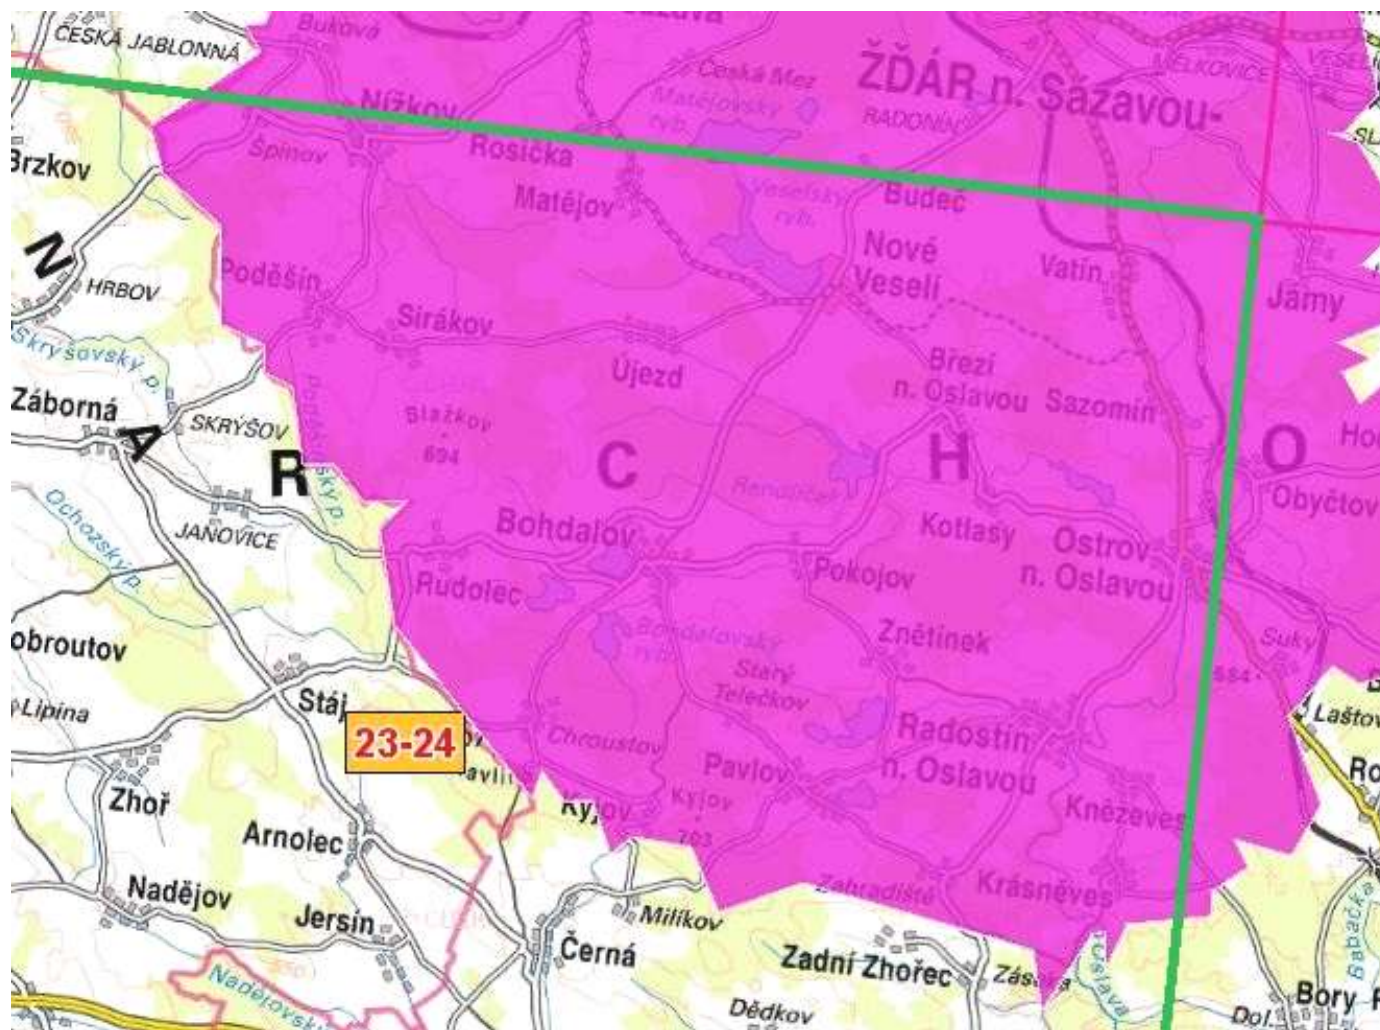

Přílohy:

1. Vyznačené území aktualizace ZABAGED® ZM 23-24
2. Seznam obcí, jejichž celé nebo část území spadá do vymezeného prostoru aktualizace

RNDr. Jana Pressová
ředitelka Odboru ZABAGED

Příloha 1 : Žďár nad Sázavou 23-24